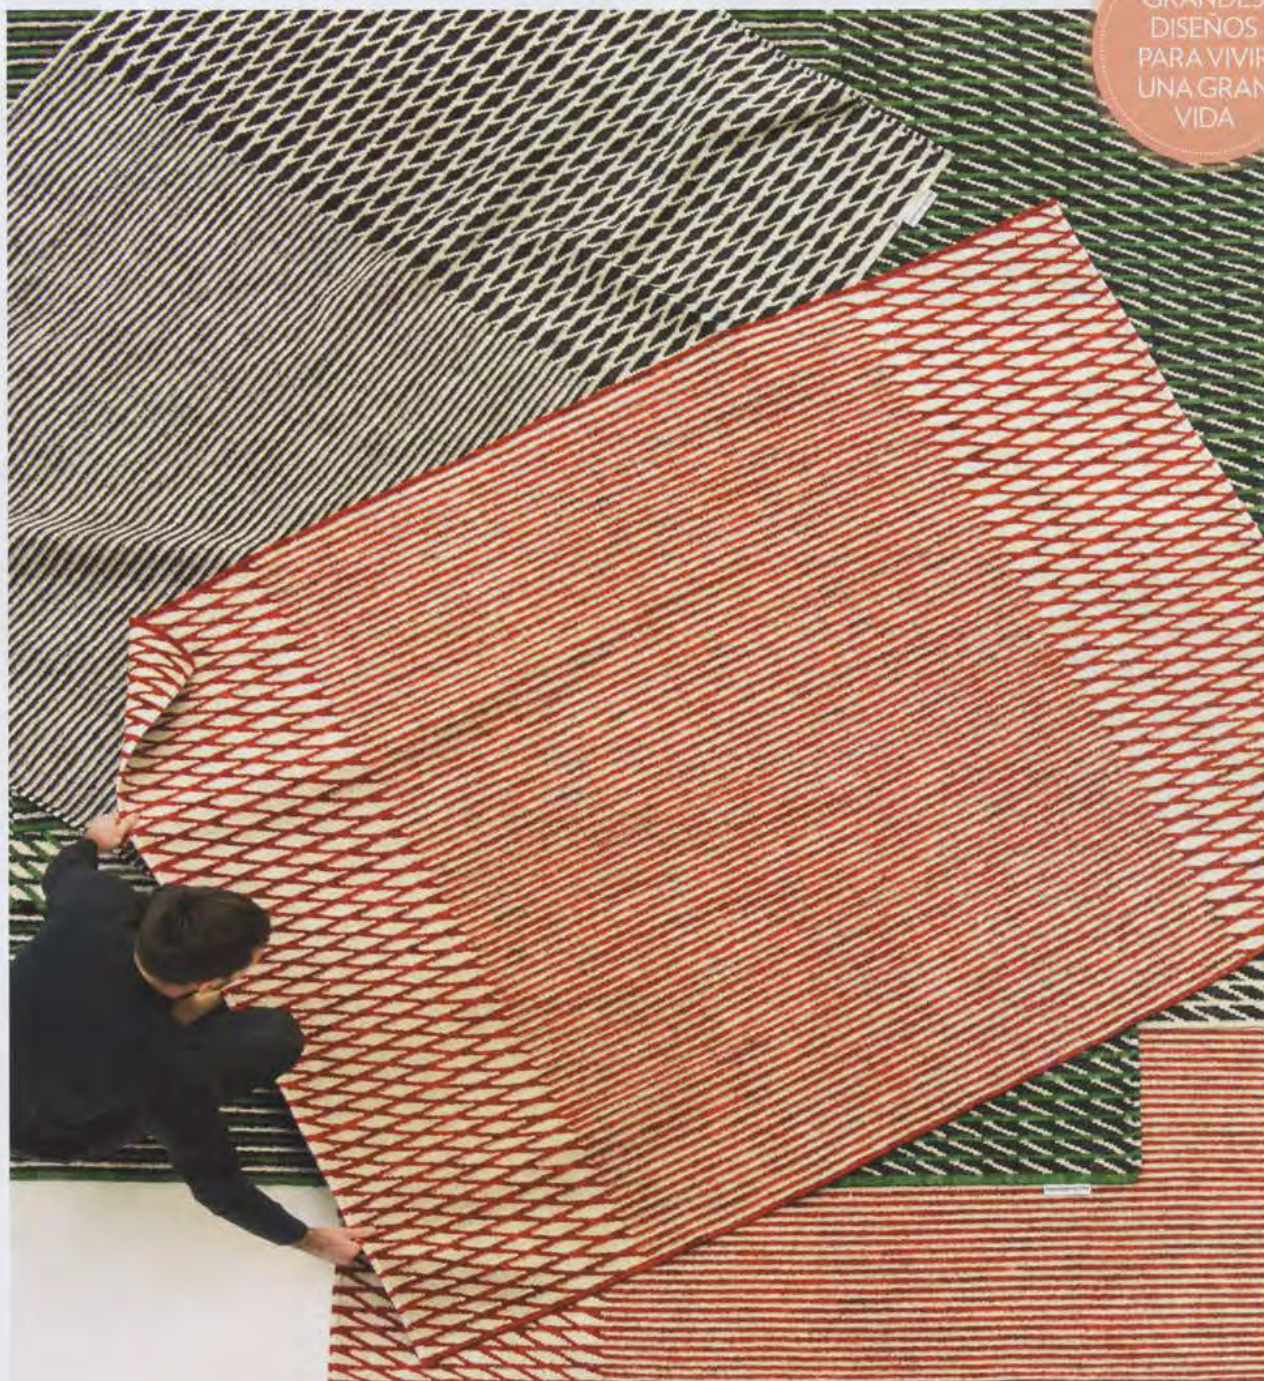

200
EMPRESAS
Y ESTUDIOS
ESPAÑOLES
EXPERTOS EN
RENOVAR EL
ESPACIO

LA BIBLIA
DE LAS

REFORMAS

Tendencias

GRANDES
DISEÑOS
PARA VIVIR
UNA GRAN
VIDA

Lección de geometría

Ronan & Erwan Bouroullec no dan puntada sin hilo. Su penúltima propuesta creativa es Blur, una colección de alfombras para nanimarquina con un estampado geométrico que tiene una doble lectura: al verlas de lejos, se aprecia una superficie indefinida, mientras que, de cerca, uno descubre líneas y rombos al más puro estilo cinético.